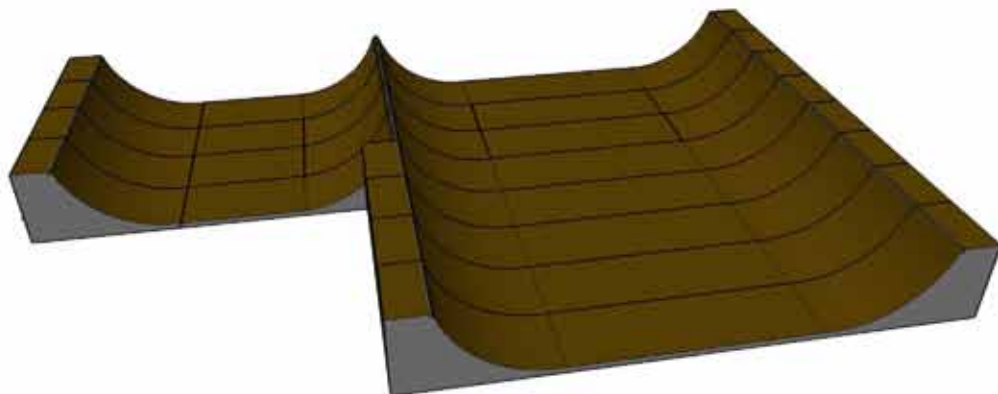

Catálogo Ramps Low Cost 09

Miniramp

Alto 1,3m
Ancho 1,22m
Largo 8,5m

Spine

Alto 1,3m
Ancho 1,22m
Largo 5m

Extensión

Alto 0,6m
Ancho 1,22m
Largo 0,7 m

MINIRAMP PACK 1

MINIRAMP PACK 2

Grindbox

Alto 0,6m
Ancho 1,22m
Largo 6m

Hubba

Alto 0,5 - 0,7m
Ancho 0,5m
Largo 2,4m

Rail grindbox cuadrado / redondo

Alto 0,5m
Largo 2,1m

Cajón

Alto 0,5m
Largo 2m
Ancho 0,4m

GRINDBOX PACK

Elementos de suelo

Jumpbox

Alto 0,4m
Ancho 0,8m
Largo 1,22m

Spine

Alto 1,5m
Ancho 1,2m
Largo 3m

Rail suelo Cuadrado / Redondo

Alto 0,4m
Largo 3m

Planter

Alto 0,2m
Ancho 1,22m
Largo 2,44m

Cajón suelo

Alto 0,4 m
Ancho 0,5m
Largo 2,44m

Bank

Alto 1,5m
Ancho 1,22m
Largo 3m

Quarter