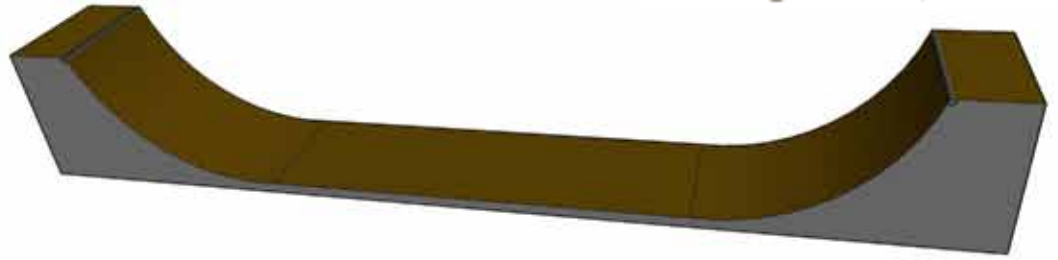

Catálogo Ramps Low Cost 09

Miniramp

Alto 1,3m
Ancho 1,22m
Largo 8,5m

Spine

Alto 1,3m
Ancho 1,22m
Largo 5m

Extensión

Alto 0,6m
Ancho 1,22m
Largo 0,7 m

MINIRAMP PACK 1

MINIRAMP PACK 2

Grindbox

Alto 0,6m
Ancho 1,22m
Largo 6m

Hubba

Alto 0,5 - 0,7m
Ancho 0,5m
Largo 2,4m

Rail grindbox cuadrado / redondo

Alto 0,5m
Largo 2,1m

Cajón

Alto 0,5m
Largo 2m
Ancho 0,4m

GRINDBOX PACK

Elementos de suelo

Jumpbox

Alto 0,4m
Ancho 0,8m
Largo 1,22m

Spine

Alto 1,5m
Ancho 1,2m
Largo 3m

Rail suelo Cuadrado / Redondo

Alto 0,4m
Largo 3m

Planter

Alto 0,2m
Ancho 1,22m
Largo 2,44m

Cajón suelo

Alto 0,4 m
Ancho 0,5m
Largo 2,44m

Bank

Alto 1,5m
Ancho 1,22m
Largo 3m

Quarter