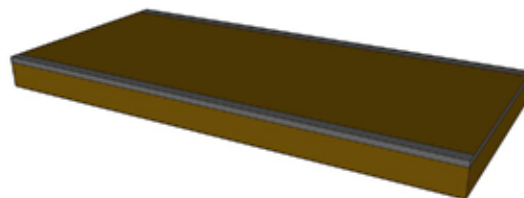

MINIRAMP PACK 2

Grindbox

Alto 0,6m
Ancho 1,22m
Largo 6m

Hubba

Alto 0,5 - 0,7m
Ancho 0,5m
Largo 2,4m

Rail grindbox cuadrado / redondo

Alto 0,5m
Largo 2,1m

Cajón

Alto 0,5m
Largo 2m
Ancho 0,4m

GRINDBOX PACK

Elementos de suelo

Jumpbox

Alto 0,4m
Ancho 0,8m
Largo 1,22m

Spine

Alto 1,5m
Ancho 1,2m
Largo 3m

Rail suelo Cuadrado / Redondo

Alto 0,4m
Largo 3m

Planter

Alto 0,2m
Ancho 1,22m
Largo 2,44m

Cajón suelo

Alto 0,4 m
Ancho 0,5m
Largo 2,44m

Bank

Alto 1,5m
Ancho 1,22m
Largo 3m

Quarter