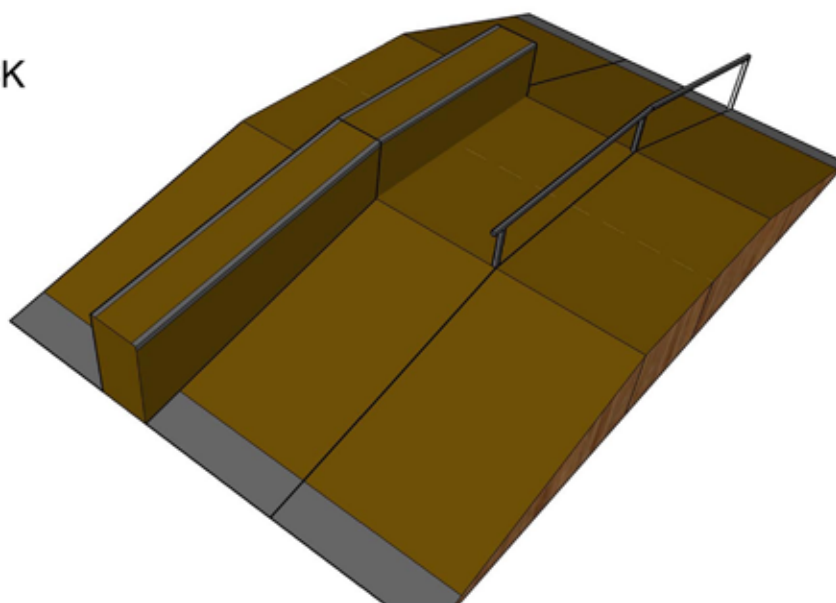

Catálogo Ramps Low Cost 09

Miniramp

Alto 1,3m
Ancho 1,22m
Largo 8,5m

Spine

Alto 1,3m
Ancho 1,22m
Largo 5m

Extensión

Alto 0,6m
Ancho 1,22m
Largo 0,7 m

MINIRAMP PACK 1

MINIRAMP PACK 2

Grindbox

Alto 0,6m
Ancho 1,22m
Largo 6m

Hubba

Alto 0,5 - 0,7m
Ancho 0,5m
Largo 2,4m

Rail grindbox cuadrado / redondo

Alto 0,5m
Largo 2,1m

Cajón

Alto 0,5m
Largo 2m
Ancho 0,4m

GRINDBOX PACK

Elementos de suelo

Jumpbox

Alto 0,4m
Ancho 0,8m
Largo 1,22m

Spine

Alto 1,5m
Ancho 1,2m
Largo 3m

Rail suelo Cuadrado / Redondo

Alto 0,4m
Largo 3m

Planter

Alto 0,2m
Ancho 1,22m
Largo 2,44m

Cajón suelo

Alto 0,4 m
Ancho 0,5m
Largo 2,44m

Bank

Alto 1,5m
Ancho 1,22m
Largo 3m

Quarter