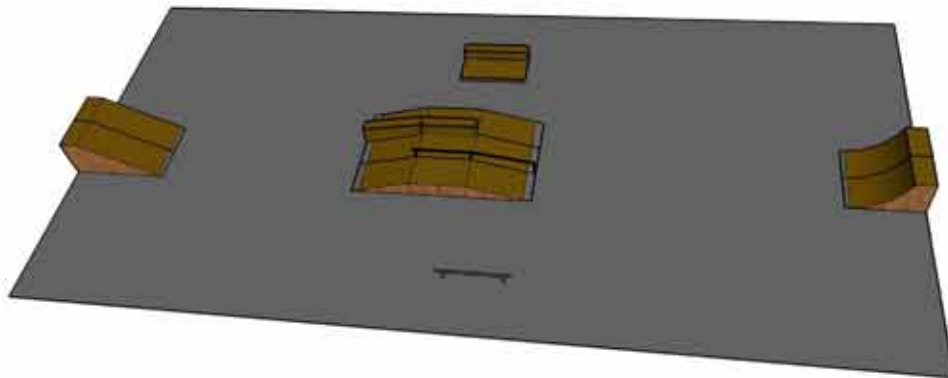

Alto 0,4m
Largo 3m

Planter

Alto 0,2m
Ancho 1,22m
Largo 2,44m

Cajón suelo

Alto 0,4 m
Ancho 0,5m
Largo 2,44m

Bank

Alto 1,5m
Ancho 1,22m
Largo 3m

Quarter

Alto 1,5m
Ancho 1,22m
Largo 2,5m

Barandilla

Altura
Ancho

Cerramientos

Ejemplos de skatepark

EGURLAN, S.COOP.
Abendaño kalea, 5-C
Apartado 168 20800
Zarautz (Gipuzkoa)
Tel. 943 83 46 17
Fax: 943 13 33 54