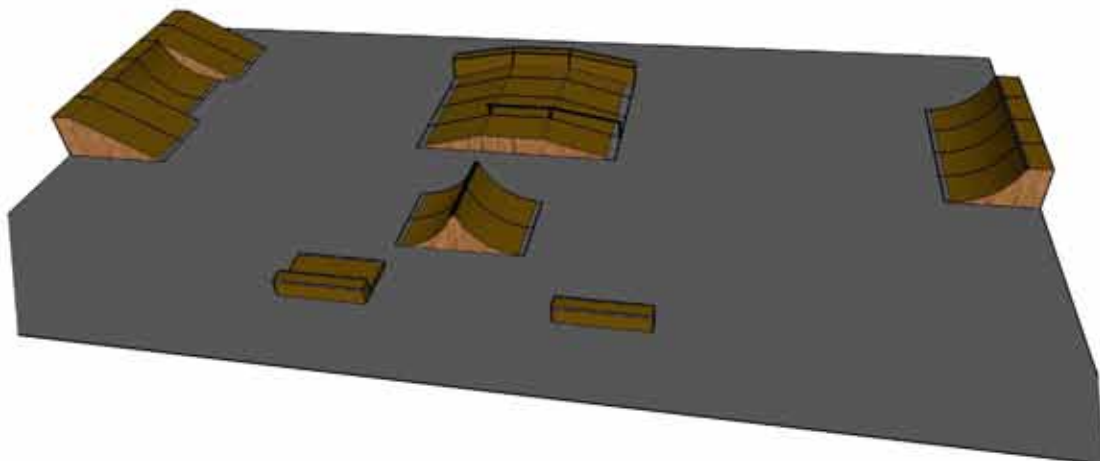

MINIRAMP PACK 2

Grindbox

Alto 0,6m
Ancho 1,22m
Largo 6m

Hubba

Alto 0,5 - 0,7m
Ancho 0,5m
Largo 2,4m

Rail grindbox cuadrado / redondo

Alto 0,5m
Largo 2,1m

Cajón

Alto 0,5m
Largo 2m
Ancho 0,4m

GRINDBOX PACK

Elementos de suelo

Jumpbox

Alto 0,4m
Ancho 0,8m
Largo 1,22m

Spine

Alto 1,5m
Ancho 1,2m
Largo 3m

Rail suelo Cuadrado / Redondo

Alto 0,4m
Largo 3m

Planter

Alto 0,2m
Ancho 1,22m
Largo 2,44m

Cajón suelo

Alto 0,4 m
Ancho 0,5m
Largo 2,44m

Bank

Alto 1,5m
Ancho 1,22m
Largo 3m

Quarter

Alto 1,5m
Ancho 1,22m
Largo 2,5m

Barandilla

Altura
Ancho

Cerramientos

Ejemplos de skatepark

EGURLAN, S.COOP.
Abendaño kalea, 5-C
Apartado 168 20800
Zarautz (Gipuzkoa)
Tel. 943 83 46 17
Fax: 943 13 33 54